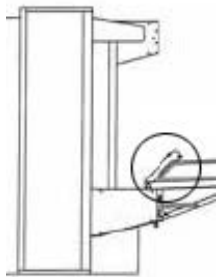

Enfourneur-Défouneur

Voie de 750 mm

Enfourneur-défouneur pour four voie de 750mm

Profondeur tapis enfouneur

1886 mm

2256 mm

2626 mm

3015 mm

Élévateur intégré à butée rabattable (standard)

Cervap 149	❖	€	❖	❖
Cervap - GME 186	❖	❖	€	❖
Cervap - GME 222	❖	❖	❖	€
Cervap DT 184	❖	❖	€	❖
Cervap DT 205	❖	❖	€	❖
Cervap DT 242	❖	❖	❖	€
Cervap XT 205	❖	❖	€	❖
Cervap XT 220	❖	❖	❖	€
Cervap XT 242	❖	❖	❖	€

Élévateur intégré à butée fixe

Cervap 149	❖	❖	€	❖
Cervap - GME 186	❖	❖	❖	€
Cervap DT 184	❖	❖	❖	€
Cervap DT 205	❖	❖	❖	€
Cervap XT 205	❖	❖	❖	€

Élévateur intégré sans butée

Cervap 149	€	❖	❖	❖
Cervap - GME 186	❖	€	❖	❖
Cervap - GME 222	❖	❖	€	❖
Cervap - GME 259	❖	❖	❖	€
Cervap DT 184	❖	€	❖	❖
Cervap DT 205	❖	❖	€	❖
Cervap DT 242	❖	❖	❖	€
Cervap XT 205	❖	❖	€	❖
Cervap XT 220	❖	❖	€	❖
Cervap XT 242	❖	❖	❖	€
Cervap XT 257	❖	❖	❖	€

Enfourneur-défouneur sur élévateur à ciseaux

Cervap 149	€	❖	❖	❖
Cervap - GME 186	❖	€	❖	❖
Cervap - GME 222	❖	❖	€	❖
Cervap - GME 259	❖	❖	❖	€
Cervap DT 184	❖	€	❖	❖
Cervap DT 205	❖	❖	€	❖
Cervap DT 242	❖	❖	❖	€
Cervap XT 205	❖	❖	€	❖
Cervap XT 220	❖	❖	€	❖
Cervap XT 242	❖	❖	❖	€
Cervap XT 257	❖	❖	❖	€