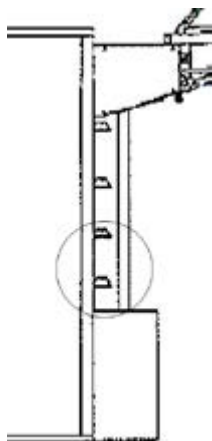

Enfourneur-Défouneur

Voie de 600 mm

Enfourneur-défouneur pour four voie de 600mm Profondeur tapis enfoureur

	1886 mm	2256 mm	2626 mm	3015 mm
Enfourneur-défouneur sur élévateur intégré à butée rabattable (standard)				
Cervap - Cervap GME 164	❖	€	❖	❖
Cervap - Cervap GME 186	❖	❖	€	❖
Cervap - Cervap GME 201	❖	❖	€	❖
Cervap - Cervap GME 222	❖	❖	❖	€
Cervap DT 184	❖	❖	€	❖
Cervap DT 205	❖	❖	€	❖
Cervap DT 242	❖	❖	❖	€
Cervap XT 205	❖	❖	€	❖
Cervap XT 220	❖	❖	❖	€
Cervap XT 242	❖	❖	❖	€
Orion EvO 120	€	❖	❖	❖
Orion EvO 160	❖	€	❖	❖
Orion EvO 180	❖	❖	€	❖
Orion EvO 200	❖	❖	€	❖
Orion EvO 220	❖	❖	❖	€
Orion EvO 240	❖	❖	❖	€
Enfourneur-défouneur sur élévateur intégré à butée fixe				
Cervap RS 1200/5.160	❖	❖	€	❖
Cervap RS 1200/5.200	❖	❖	❖	€
Cervap - Cervap GME 164	❖	❖	€	❖
Cervap - Cervap GME 186	❖	❖	❖	€
Cervap - Cervap GME 201	❖	❖	❖	€
Cervap DT 184	❖	❖	❖	€
Cervap DT 205	❖	❖	❖	€
Cervap XT 205	❖	❖	❖	€
Orion EvO 120	❖	€	❖	❖
Orion EvO 160	❖	❖	€	❖
Orion EvO 180	❖	❖	❖	€
Orion EvO 200	❖	❖	❖	€
Enfourneur-défouneur sur élévateur intégré sans butée				
Cervap - Cervap GME 164	❖	€	❖	❖
Cervap - Cervap GME 186	❖	€	❖	❖
Cervap - Cervap GME 201	❖	❖	€	❖
Cervap - Cervap GME 222	❖	❖	€	❖
Cervap - Cervap GME 259	❖	❖	❖	€
Cervap DT 184	❖	€	❖	❖
Cervap DT 205	❖	❖	€	❖
Cervap DT 242	❖	❖	❖	€
Cervap XT 205	❖	❖	€	❖
Cervap XT 220	❖	❖	€	❖
Cervap XT 242	❖	❖	❖	€
Cervap XT 257	❖	❖	❖	€
Orion EvO 120	€	❖	❖	❖
Orion EvO 160	❖	€	❖	❖
Orion EvO 180	❖	€	❖	❖
Orion EvO 200	❖	❖	€	❖
Orion EvO 220	❖	❖	❖	€
Orion EvO 240	❖	❖	❖	€
Enfourneur-défouneur sur élévateur à ciseaux				
Cervap - Cervap GME 164	❖	€	❖	❖
Cervap - Cervap GME 186	❖	€	❖	❖
Cervap - Cervap GME 201	❖	❖	€	❖
Cervap - Cervap GME 222	❖	❖	€	❖
Cervap - Cervap GME 259	❖	❖	❖	€
Cervap DT 184	❖	€	❖	❖
Cervap DT 205	❖	❖	€	❖
Cervap DT 242	❖	❖	❖	€
Cervap XT 205	❖	❖	€	❖
Cervap XT 220	❖	❖	€	❖
Cervap XT 242	❖	❖	❖	€
Cervap XT 257	❖	❖	❖	€
Orion EvO 120 (sauf 5 étages)	€	❖	❖	❖
Orion EvO 160 (sauf 5 étages)	❖	€	❖	❖
Orion EvO 180 (sauf 5 étages)	❖	€	❖	❖
Orion EvO 200 (sauf 5 étages)	❖	❖	€	❖
Orion EvO 240 (sauf 5 étages)	❖	❖	❖	€