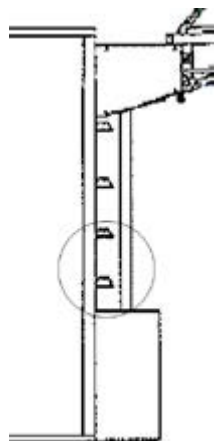

Élévateur intégré sans butée

| | | | | |
|------------------|---|---|---|---|
| Cervap 149 | € | ❖ | ❖ | ❖ |
| Cervap - GME 186 | ❖ | € | ❖ | ❖ |
| Cervap - GME 222 | ❖ | ❖ | € | ❖ |
| Cervap - GME 259 | ❖ | ❖ | ❖ | € |
| Cervap DT 184 | ❖ | € | ❖ | ❖ |
| Cervap DT 205 | ❖ | ❖ | € | ❖ |
| Cervap DT 242 | ❖ | ❖ | ❖ | € |
| Cervap XT 205 | ❖ | ❖ | € | ❖ |
| Cervap XT 220 | ❖ | ❖ | € | ❖ |
| Cervap XT 242 | ❖ | ❖ | ❖ | € |
| Cervap XT 257 | ❖ | ❖ | ❖ | € |

Enfourneur-Défourneur

Voie de 800 mm

Enfourneur-défourneur pour four voie de 800mm

Profondeur tapis enfourneur

1886 mm

2256 mm

2626 mm

3015 mm