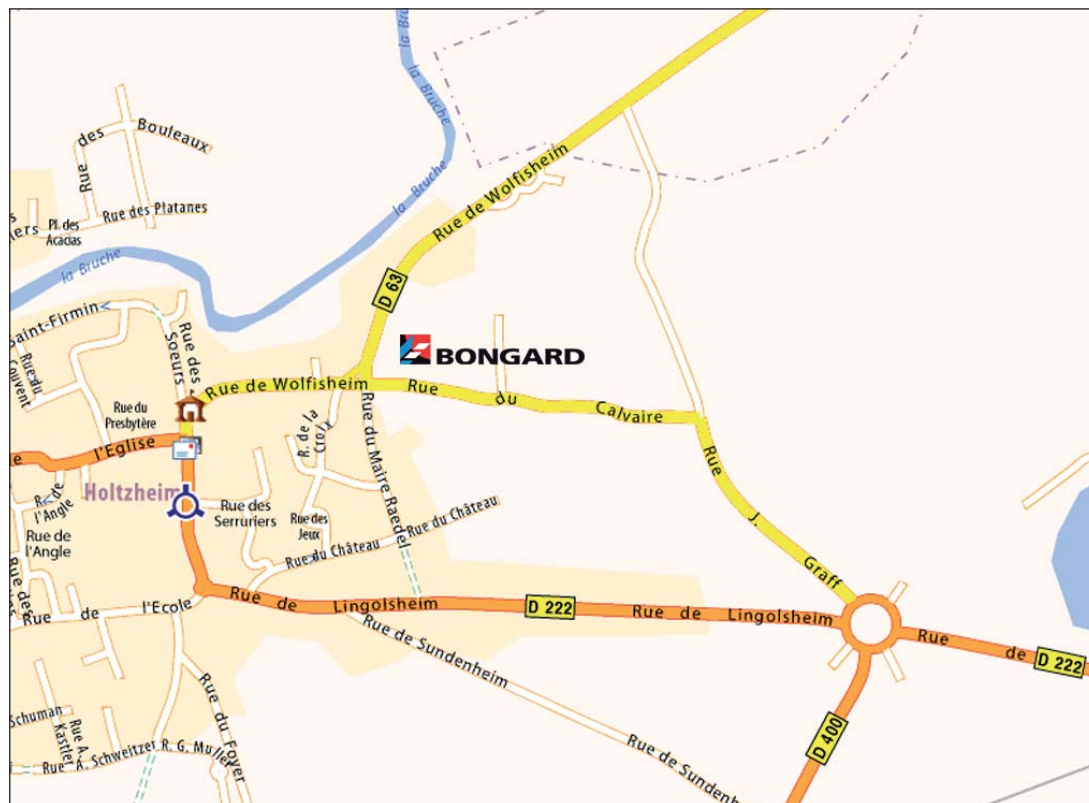

Plan d'accès

Bongard

32 route de Wolfisheim
67810 HOLTZHEIM
Tel. +33 3 88 78 00 23
Fax. +33 3 88 76 19 18
bongard@bongard.fr
www.bongard.fr

Accueil Bongard :
Accès au niveau du Crédit Mutuel

Horaires d'ouverture :
lundi-jeudi : 8.15-12.15 13.45-17.30
vendredi : 8.15-12.15

en voiture

Par l'autoroute A4 ou A35,
sortie aéroport international d'Entzheim
direction Holtzheim, zone d'activité

en avion

Aéroport de Strasbourg Entzheim à 5kms

*en bus /
tram*

-Depuis Strasbourg, place des halles, Bus réseau interurbain, **ligne 209**
Consulter les horaires

-Depuis Strasbourg, **Tram B**, direction Lingolsheim Tiergaertel - sortie Lingolsheim
Alouettes. Consulter les horaires

-Depuis Lingolsheim, **bus ligne 22** direction Holtzheim Ouest
Consulter les horaires

en train

- **Ligne Strasbourg-Entzheim-Molzheim**
Gare de Holtzheim (à 800m) déservie toutes les heures.
Consulter les horaires